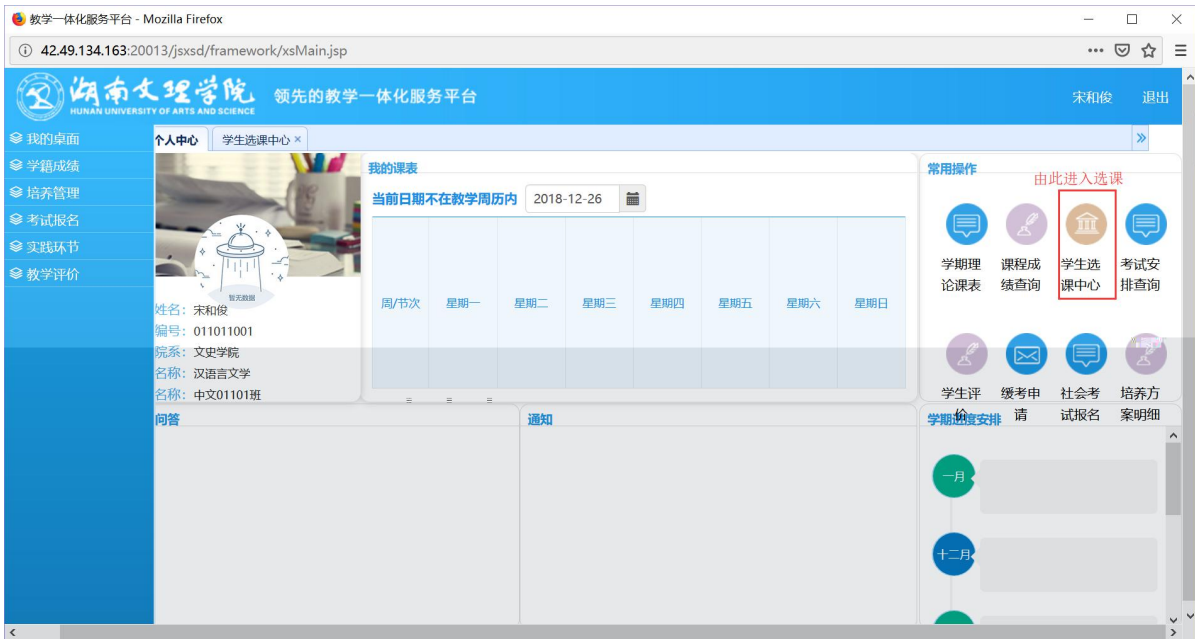

浏览器地址栏: 172.26.0.187/jsxsd/

湖南文理学院 HUNAN UNIVERSITY OF ARTS AND SCIENCE 教学一体化服务平台

用户登录

登录

温馨提示: 推荐使用E9以上浏览器以及360极速模式。

Copyright © 2017 湖南文理学院 湖南文理学院 湖南文理学院

选课学分情况

公选课选课

本学期选课学分/门数要求及已选情况							
	最高总学分	专业内跨年级选课(控制)		跨专业选课(控制)		校公共选修课选课(控制)	
		学分	门数	学分	门数	学分	门数
设置(控制)要求	不控制	不控制	不控制	不控制	不控制	2	1
已选统计	20.0	0.0	0	0.0	0	0.0	0